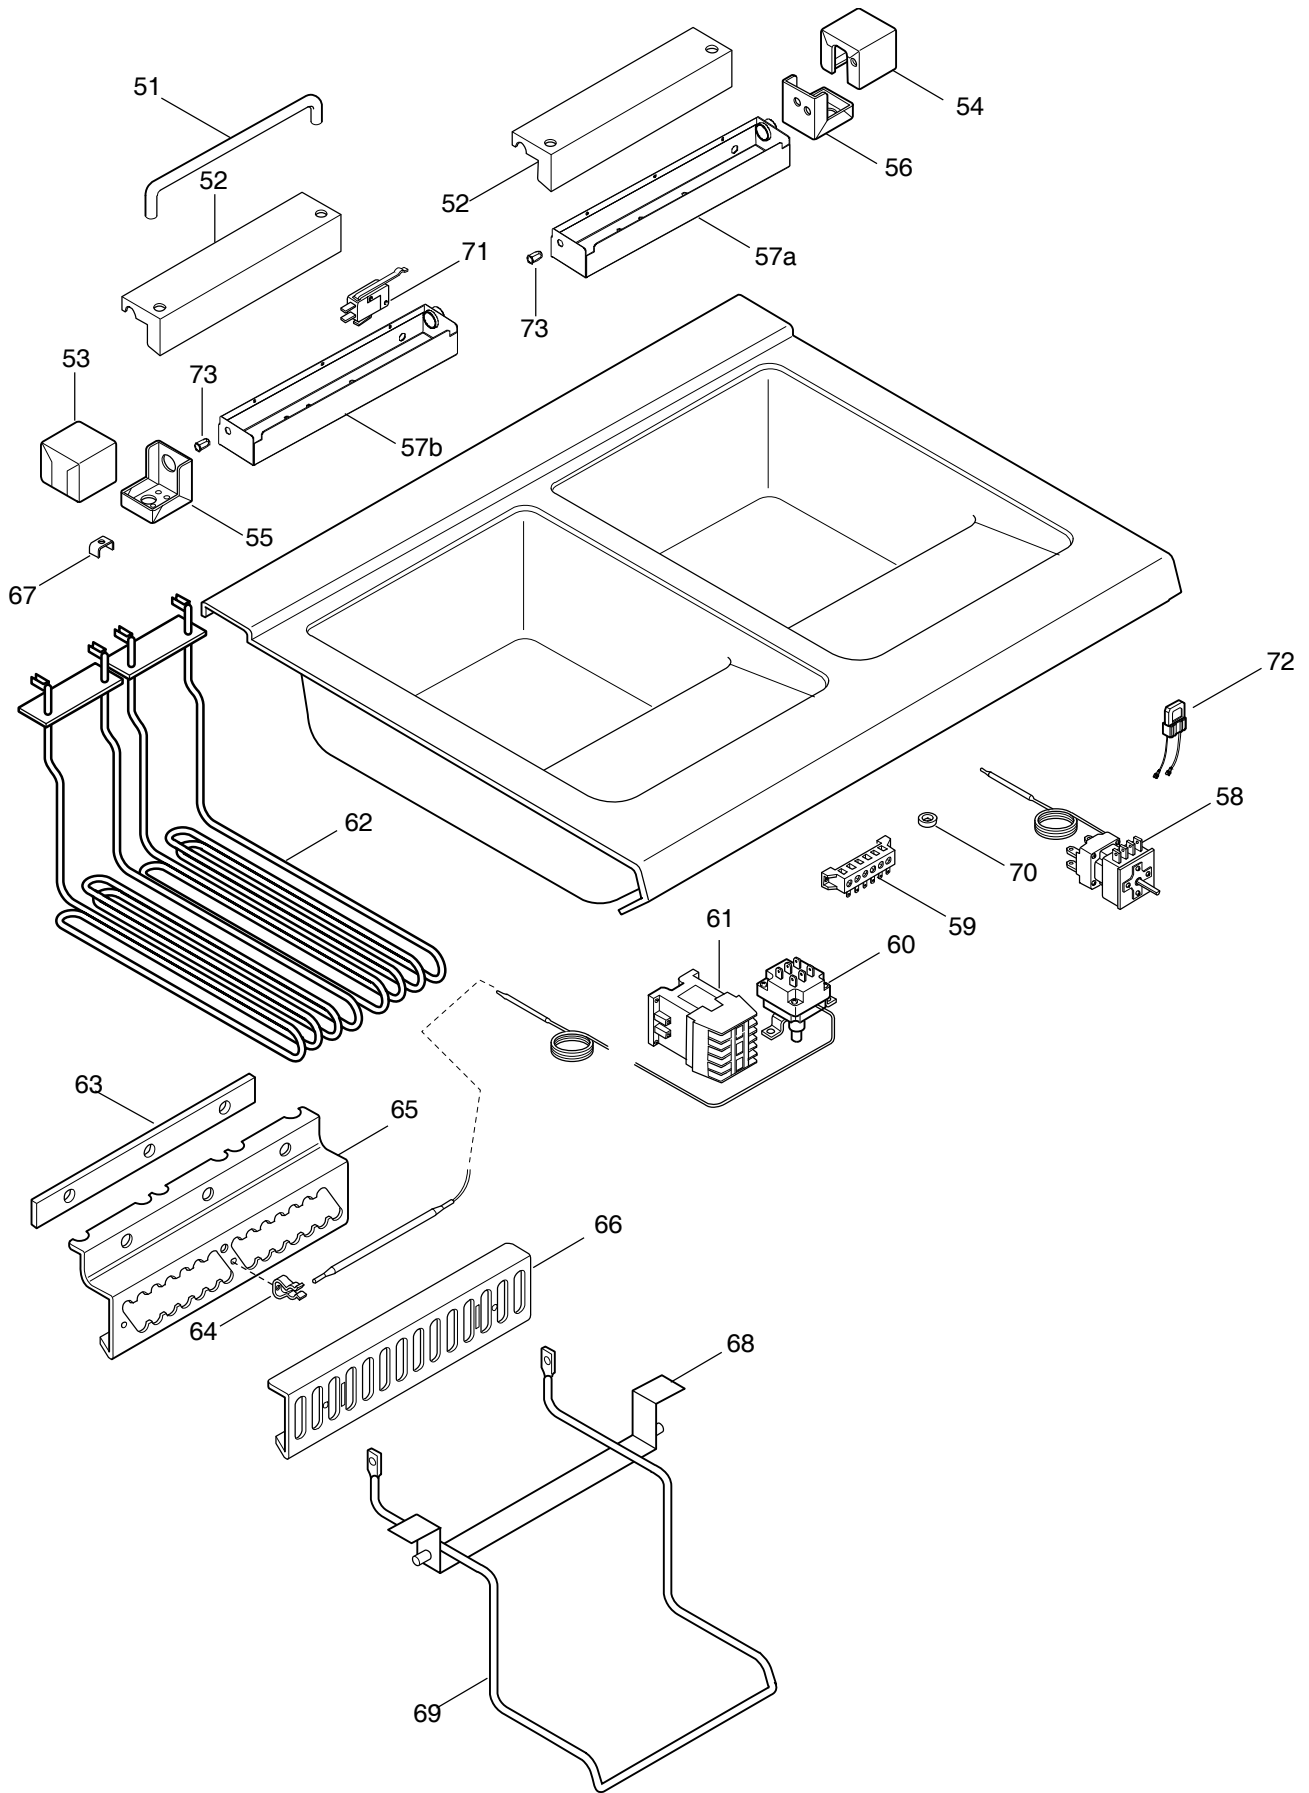

**FRIGGITRICI ELETTRICHE TOP 12L E700 XP
ELECTRIC FRYERS TOP 12L E700 XP**

<i>Pos</i>	<i>Factory Code</i>	<i>Spare Part Code</i>	<i>Descrizione</i>	<i>Description</i>	<i>Ref./Note</i>
			Pagina 2	Page 2	
1	315252601	026806	PIEDE	FOOT	
2	85089F701	*	RIVESTIM. LATERALE TOP 400MM	EXTERNAL PANEL TOP 400MM	ELX
2	85089FA01	*	RIVESTIM. LATERALE TOP 400MM	EXTERNAL PANEL TOP 400MM	ZAN, OEM
2	85089F801	*	RIVESTIM. LATERALE TOP 800MM	EXTERNAL PANEL TOP 800MM	ELX
2	85089FB01	*	RIVESTIM. LATERALE TOP 800MM	EXTERNAL PANEL TOP 800MM	ZAN, OEM
3	50389LP00	0C7333	GRIGLIA CAMINO	GRATE FOR CHIMNEY	
4	85589BX00	0C7764	RIPIANO/VASCA 400MM	WORKTOP/TANK 400MM	ELX
4	87089LJ00	0C7787	RIPIANO/VASCA 400MM	WORKTOP/TANK 400MM	ZAN, OEM
4	85589C000	0C7767	RIPIANO/VASCA 800MM	WORKTOP/TANK 800MM	ELX
4	87089LK00	0C7788	RIPIANO/VASCA 800MM	WORKTOP/TANK 800MM	ZAN, OEM
5	527850500	0C0156	PIASTRA FISSAGGIO FIANCHI	SIDE PANEL JOINTING PLATE	
6	835867802	0C2669	VALVOLA SCARICO	DRAIN VALVE	
7	517895901	0C3996	PROLUNGA SCARICO	DRAIN EXTENSION	
8	85589B302	0C7747	CRUSCOTTO 400mm	CONTROL PANEL 400MM	ELX
8	87089LB01	0C7782	CRUSCOTTO 400mm	CONTROL PANEL 400MM	ZAN
8	800839B00	*	CRUSCOTTO 400mm	CONTROL PANEL 400MM	OEM
8	85589B402	0C7748	CRUSCOTTO 800mm	CONTROL PANEL 800MM	ELX
8	87089LD01	0C7784	CRUSCOTTO 800mm	CONTROL PANEL 800MM	ZAN
8	800839C00	*	CRUSCOTTO 800mm	CONTROL PANEL 800MM	OEM
9	543821900	0C2496	GUARNIZIONE X CRUSCOTTO	GASKET, CONTROL PANEL	
10	830885400	005965	GRIGLIA DI FONDO	GRATE FOR BOTTOM	
11	522894601	0C2702	COPERCHIO	LID	
12	511819000	0C0614	MANIGLIA COPERCHIO	HANDLE, LID	
13	830841106	054960	CESTELLO	BASKET	
14	541813800	0C6171	GUARNIZIONE SILICONE	SILICONE GASKET	
15	548877L00	0C7481	GHIERA	RING, KNOB	ELX
15	548879W00	0C7485	GHIERA	RING, KNOB	ZAN, OEM
16	218912211	069567	MOLLA PER GHIERA	SPRING, RING KNOB	
17	511850G01	0C6670	MANOPOLA	KNOB	ELX
*	548877V00	0C7345	ADATTATORE MANOPOLA	KNOB, ADAPTER	ELX
17	548878201	0C7232	MANOPOLA	KNOB	ZAN
17	548865500	0A5621	MANOPOLA	KNOB	OEM
19	214590701	025245	MOLLETTA PER MANOPOLA	SPRING, KNOB	
20	543821000	053816	GUARNIZIONE PER MANOPOLA	GASKET, KNOB	
21	516860702	0C0137	PIASTRA GIUNZIONE APPARECC.	JOINTING REAR PLATE	
23	5038A2F00	*	FONDO TOP 400MM	BOTTOM TOP 400MM	
23	5038A2G00	*	FONDO TOP 800MM	BOTTOM TOP 800MM	
24	517862300	0C0756	MANICOTTO	COUPLING	
25	876800002	005010	LAMPADA VERDE	GREEN LAMP	
26	876800102	005011	LAMPADA ARANCIO	ORANGE LAMP	
			Pagina 3	Page 3	
51	516880800	0C2578	SUPPORTO CESTELLI	SUPPORT, BASKET	
52	522894400	0C2942	COPERCHIO SCATOLA RESISTENZE	COVER, HEATING ELEMENTS BOX	Up to 2023/49
52	080589H700	0CBCEB	COPERCHIO SCATOLA RESISTENZE	COVER, HEATING ELEMENTS BOX	From 2023/50
53	528851501	0C2943	COPERTURA SINISTRA	LEFT END COVER	
54	528851401	0C2944	COPERTURA DESTRA	RIGHT END COVER	
55	528851101	0C2945	SUPPORTO SINISTRO RESISTENZE	LEFT SUPPORT, HEAT.ELEMENT	800MM – Up to 2023/49
55	528851102	0CBCEZ	SUPPORTO SINISTRO RESISTENZE	LEFT SUPPORT, HEAT.ELEMENT	800MM _ From 2023/50
55	532815400	*	SUPPORTO SINISTRO RESISTENZE	LEFT SUPPORT, HEAT.ELEMENT	400MM – Up to 2023/49
55	532815401	0CBCF0	SUPPORTO SINISTRO RESISTENZE	LEFT SUPPORT, HEAT.ELEMENT	400MM _ From 2023/50