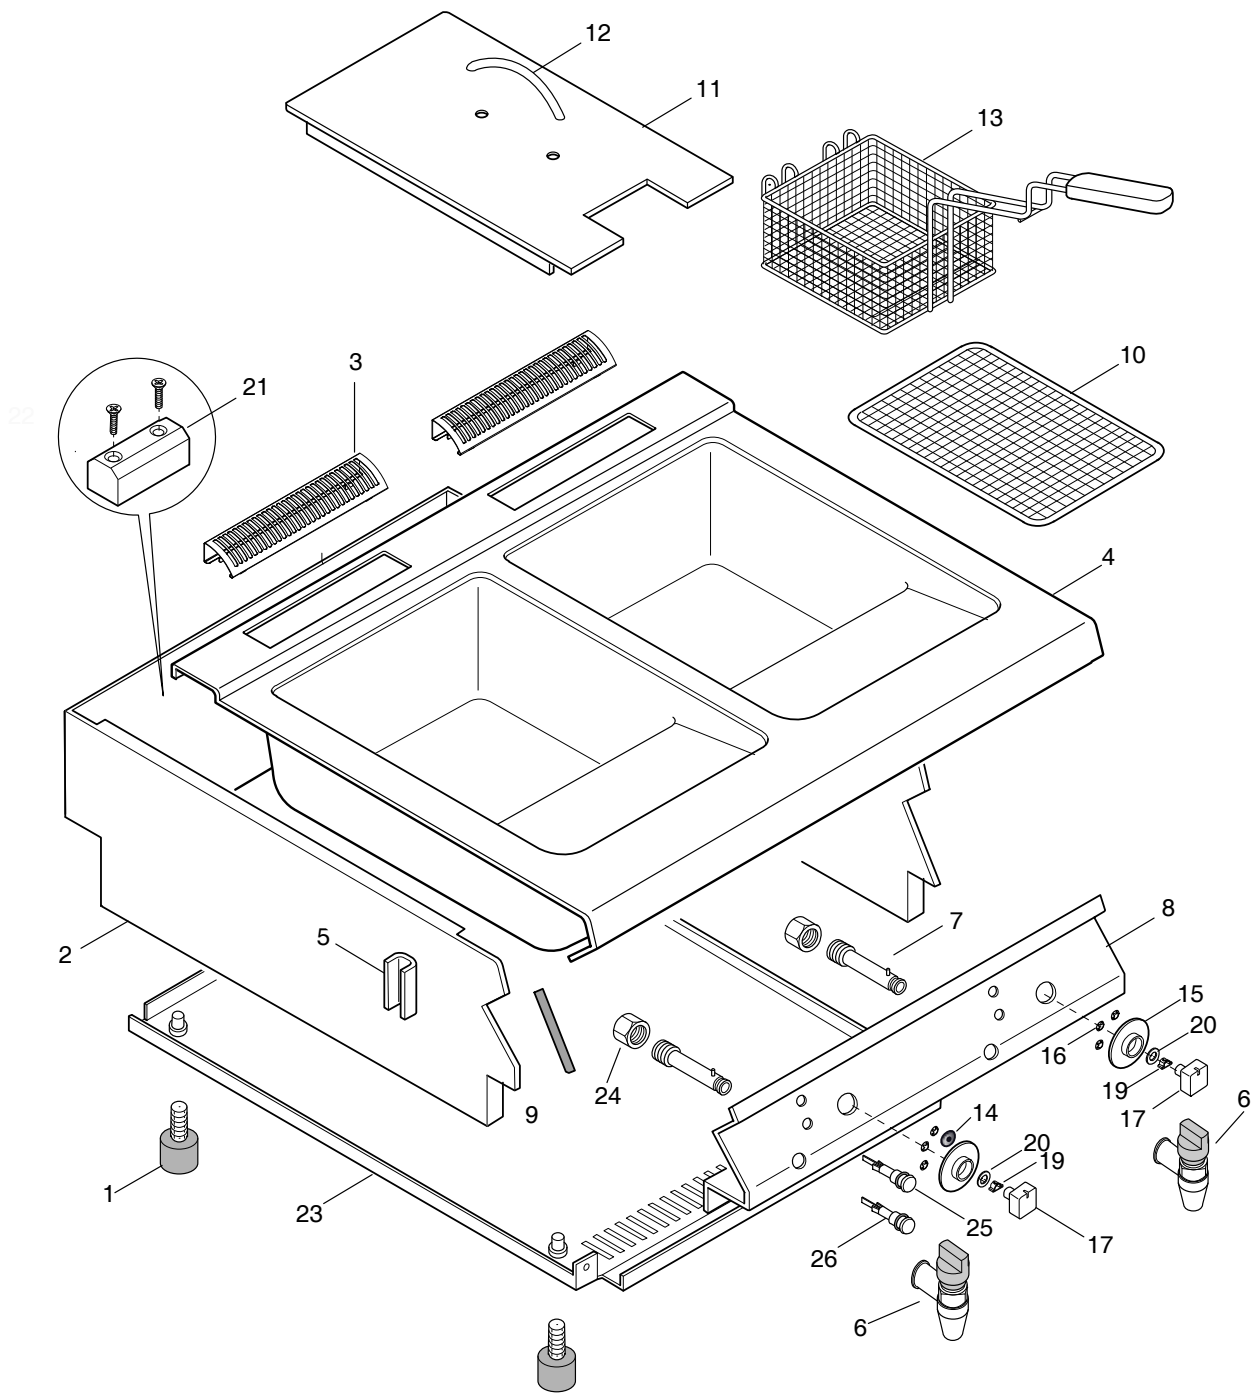

SPARE PARTS CATALOGUE
CATALOGO PARTI DI RICAMBIO

FRIGGITRICI ELETTRICHE TOP 12L E700 XP
ELECTRIC FRYERS TOP 12L E700 XP

PNC	Model	Ref	Pag.	Brand	Version	Notes
371079	E7FRED1E00	a	2,3	ELX	EL	12 LITRE TOP 400 MM
371080	E7FREH2E00	b	2,3	ELX	EL	2X12 LITRE TOP 800 MM
371142	E7FRED1E0N	c	2,3	ELX	EL	12 LITRE TOP 400 MM-230V
371143	E7FREH2E0N	d	2,3	ELX	EL	2X12 LITRE TOP 800MM-230V
372079	Z7FRED1E00	e	2,3	ZAN	EL	12 LITRE TOP 400 MM
372080	Z7FREH2E00	f	2,3	ZAN	EL	2X12 LITRE TOP 800 MM
372142	Z7FRED1E0N	g	2,3	ZAN	EL	12 LITRE TOP 400 MM-230V
372143	Z7FREH2E0N	h	2,3	ZAN	EL	2X12 LITRE TOP 800MM-230V
373079	A7FRED1E00	i	2,3	OEM	EL	12 LITRE TOP 400 MM
373080	A7FREH2E00	l	2,3	OEM	EL	2X12 LITRE TOP 800 MM
373142	A7FRED1E0N	m	2,3	OEM	EL	12 LITRE TOP 400 MM-230V
373143	A7FREH2E0N	n	2,3	OEM	EL	2X12 LITRE TOP 800MM-230V

Pag	Index	Indice	Note
2	General components	Componenti struttura	
3	Electric components	Componenti Elettrici	
4,5	Spare parts list	Lista ricambi	

Brand/Marchio: All
Factory code: 9PDX